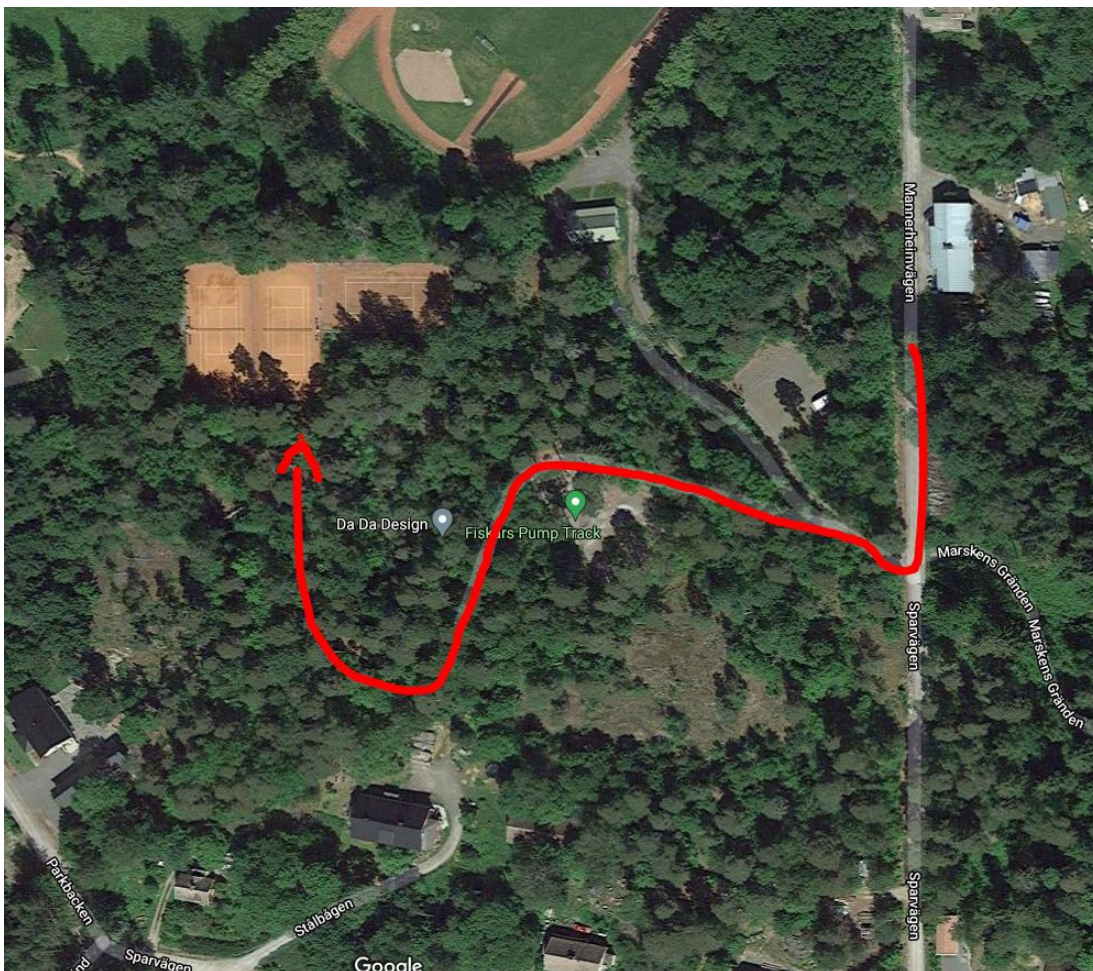

KUTSU PADEL-KENTTIEN AVAJAISIIN

Fiskarsin Tenniskerho ry kutsuu teidät kahden uuden padel-kentän avajaisiin. Uudet padel-kentät on rakennettu entisen tennisneloskentän tilalle yläkenttien yhteyteen.

Tapahtuma järjestetään 10.07.2021 klo 10.00 alkaen. Kenttien maahantuojaa antaa ohjattua opetusta 10.00-12.00.

Kulku tapahtuu Marskintien kautta (entinen Mannerheimintie).

Tervetuloa tapahtumaan!

Fiskarsin tenniskerho ry:n hallitus